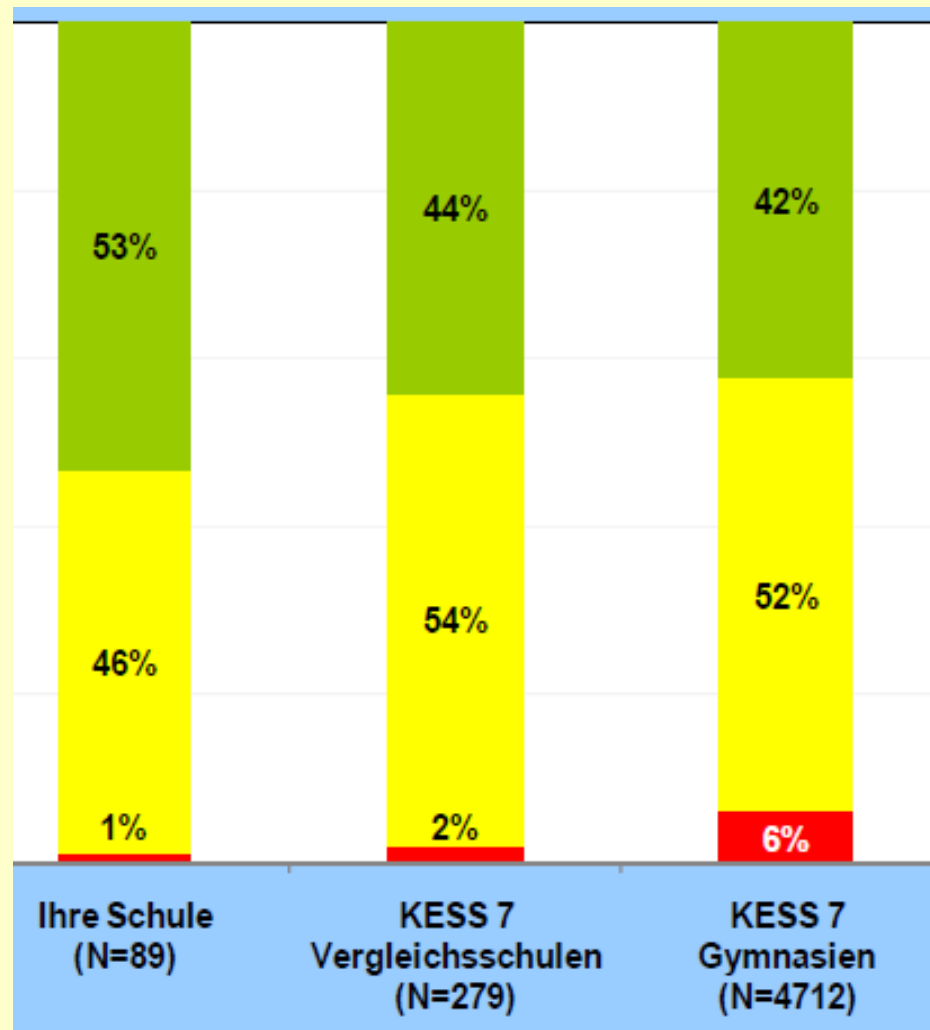

LeA 7 2008/09

September 2008
Rückmeldung der Ergebnisse
durch das Landesinstitut
(Dezember 2008)

LeA 7: Leseverstehen

LeA 7: Rechtschreibung

LeA 7: Englisch (Wortergänzungstest)

Mathematik

Naturwissenschaften