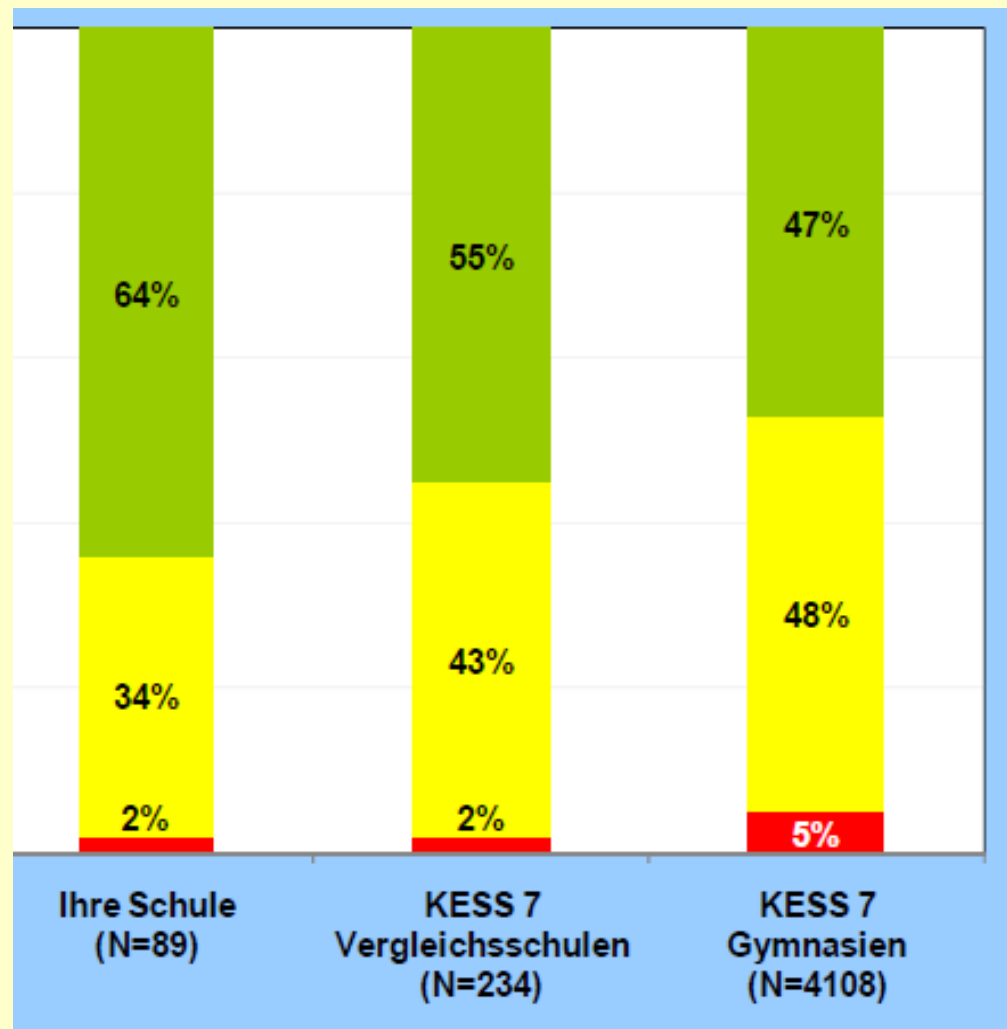

LeA 7 2008/09

September 2008
Rückmeldung der Ergebnisse
durch das Landesinstitut
(Dezember 2008)

LeA 7: Leseverstehen

LeA 7: Rechtschreibung

LeA 7: Englisch (Wortergänzungstest)

Mathematik

Naturwissenschaften